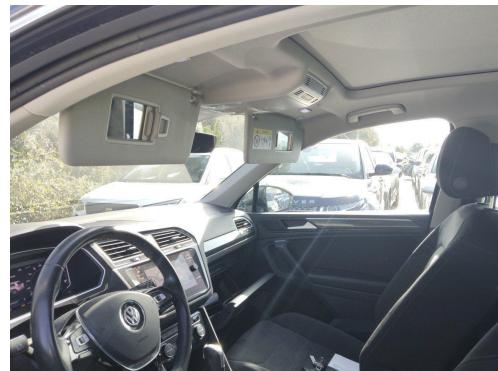

MODELO: VW TIGUAN 5P

MATRICULA: 5629LDW

FECHA: 08/02/2024