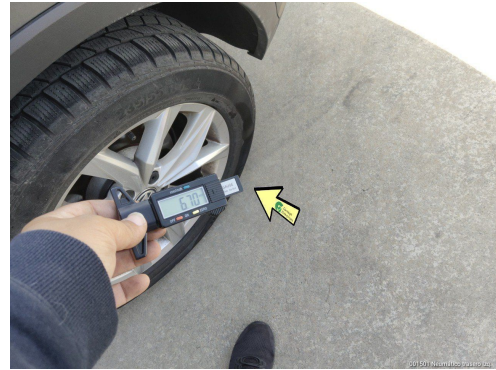

MODELO: VW TIGUAN 5P

MATRICULA: 5629LDW

FECHA: 08/02/2024