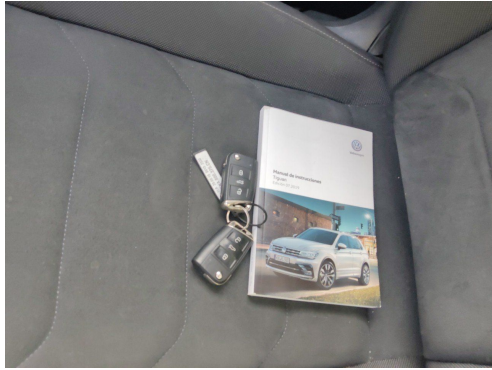

FECHA: 08/02/2024

MODELO: VW TIGUAN 5P

MATRICULA: 5629LDW

FECHA: 08/02/2024

MODELO: VW TIGUAN 5P

MATRICULA: 5629LDW

FECHA: 08/02/2024

MODELO: VW TIGUAN 5P