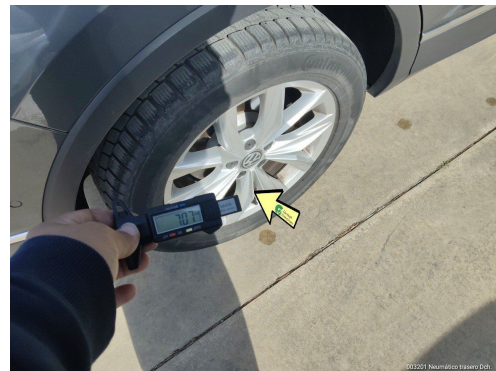

MODELO: VW TIGUAN 5P

MATRICULA: 5629LDW

FECHA: 08/02/2024