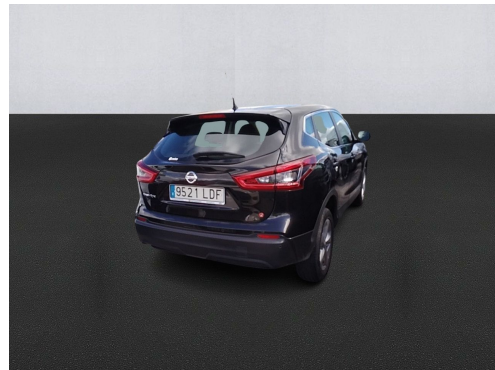

MODELO: NISSAN QASHQAI 5P

MATRICULA: 9521LDF

FECHA: 11/03/2024