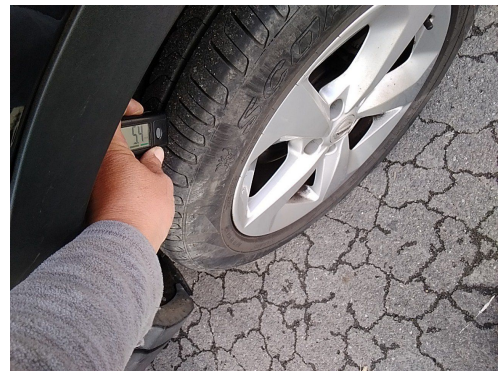

MODELO: NISSAN QASHQAI 5P

MATRICULA: 9521LDF

FECHA: 11/03/2024