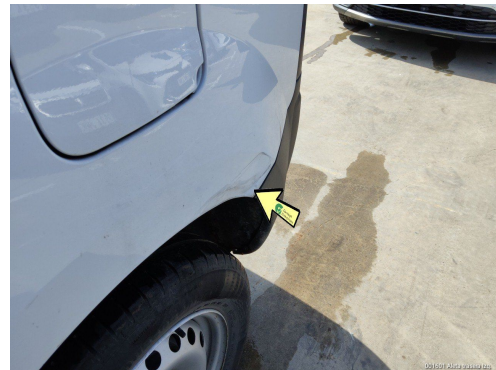

MODELO: RENAULT KANGOO NUEVA CORTA FURGON

MATRICULA: 2263LDY

FECHA: 18/03/2024