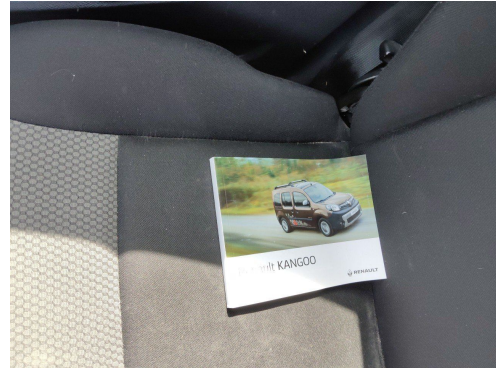

MODELO: RENAULT KANGOO NUEVA CORTA FURGON

MATRICULA: 2263LDY

FECHA: 18/03/2024