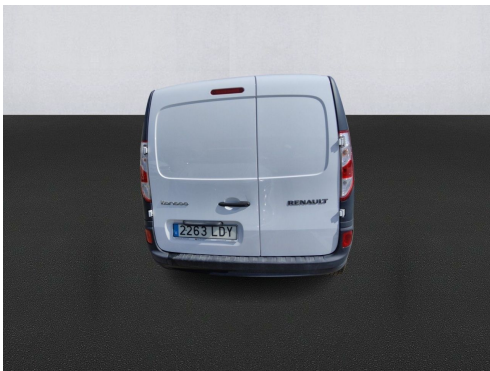

MODELO: RENAULT KANGOO NUEVA CORTA FURGON

MATRICULA: 2263LDY

FECHA: 18/03/2024