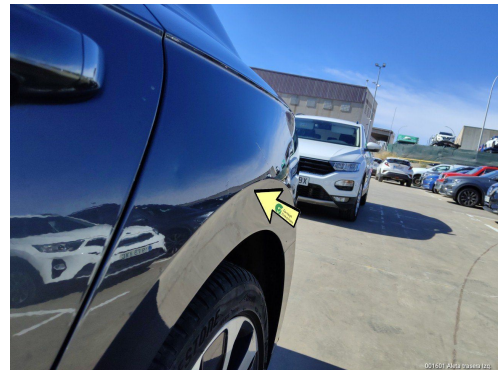

MODELO: VW ARTEON
MATRICULA: 1723KRX
FECHA: 04/03/2024