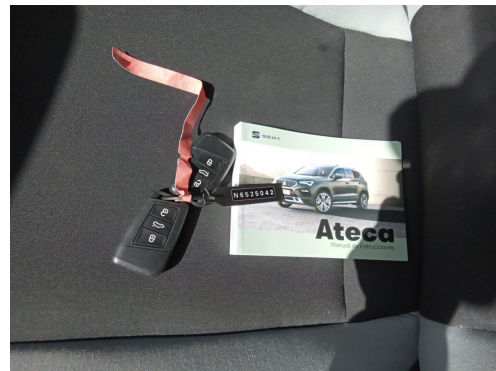

MODELO: SEAT ATECA
MATRICULA: 7820LWY
FECHA: 12/04/2024