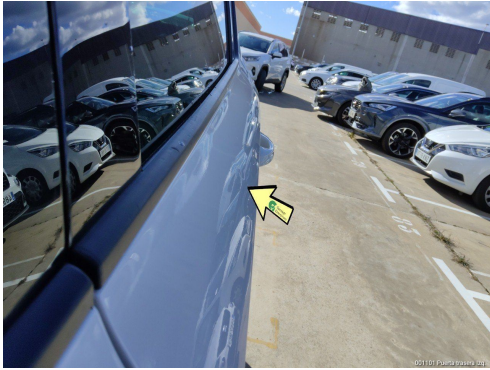

MODELO: SEAT ATECA
MATRICULA: 6681LWB
FECHA: 23/02/2024