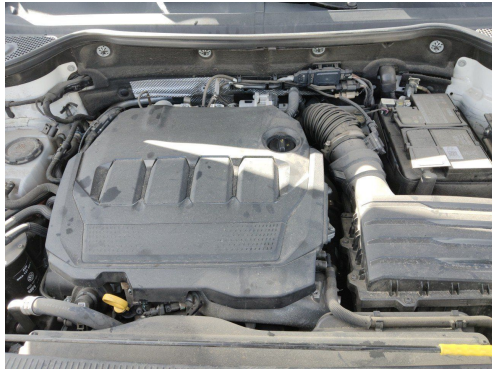

MODELO: SEAT ATECA
MATRICULA: 6681LWB
FECHA: 23/02/2024