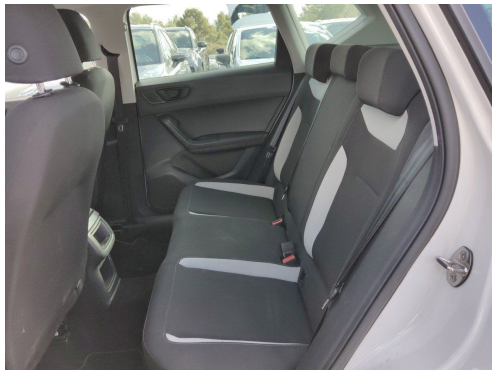

MODELO: SEAT ATECA

MATRICULA: 6681LWB

FECHA: 23/02/2024