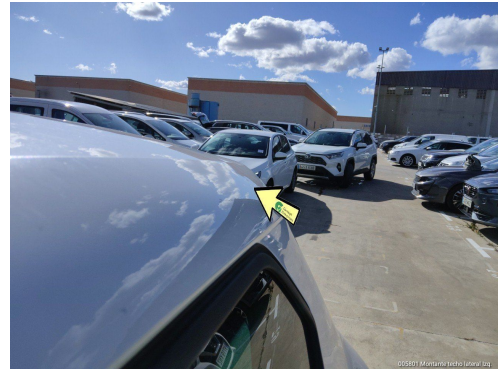

MODELO: SEAT ATECA
MATRICULA: 6681LWB
FECHA: 23/02/2024