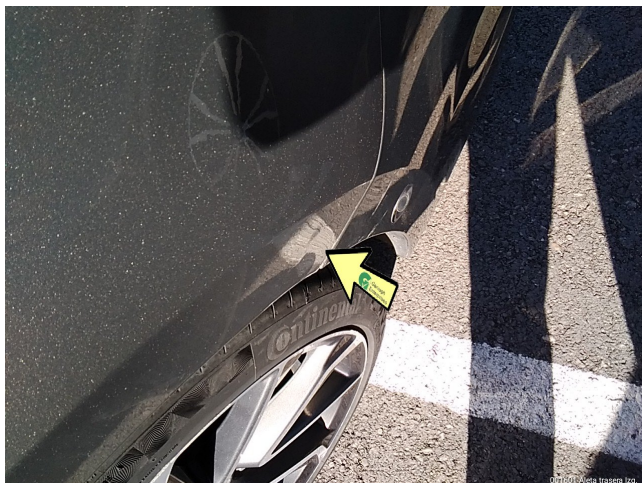

TASADOR	CONTRARIO / TALLER	CLIENTE

De acuerdo con sus instrucciones, atendemos en su tramitación el siniestro de referencia, acerca del cual y una vez finalizadas nuestras gestiones pasamos a rendirles el siguiente informe pericial. La presente tasación queda con reserva de golpes ocultos o reparaciones anteriores, no visibles en el momento del control efectuado sin desmontajes, y de conformidad de las piezas según el modelo y el protocolo de devolución. Por lo anteriormente expuesto, dejamos al superior criterio del Departamento de Siniestros de esta compañía, la posterior resolución del siniestro que nos ocupa, quedando a su entera disposición, para cuantas aclaraciones estimen oportunas. En el cumplimiento de lo previsto en el Art. 335.2 de la LEC 1/2000 de 7 de enero, el perito que suscribe el presente informe, manifiesta bajo juramento de decir verdad, que ha efectuado y actuará con la mayor objetividad tomando en consideración tanto lo que pueda favorecer como lo que sea susceptible de causar perjuicio a cualquiera de las partes, y que conoce las sanciones penales en las que podrá incurrir si incumpliere su deber como perito.