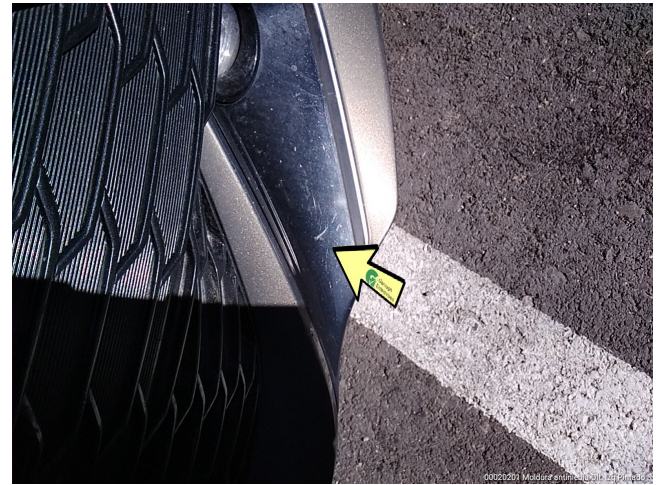

TASADOR	CONTRARIO / TALLER	CLIENTE

De acuerdo con sus instrucciones, atendemos en su tramitación el siniestro de referencia, acerca del cual y una vez finalizadas nuestras gestiones pasamos a rendirles el siguiente informe pericial. La presente tasación queda con reserva de golpes ocultos o reparaciones anteriores, no visibles en el momento del control efectuado sin desmontajes, y de conformidad de las piezas según el modelo y el protocolo de devolución. Por lo anteriormente expuesto, dejamos al superior criterio del Departamento de Siniestros de esta compañía, la posterior resolución del siniestro que nos ocupa, quedando a su entera disposición, para cuantas aclaraciones estimen oportunas. En el cumplimiento de lo previsto en el Art. 335.2 de la LEC 1/2000 de 7 de enero, el perito que suscribe el presente informe, manifiesta bajo juramento de decir verdad, que ha efectuado y actuará con la mayor objetividad tomando en consideración tanto lo que pueda favorecer como lo que sea susceptible de causar perjuicio a cualquiera de las partes, y que conoce las sanciones penales en las que podrá incurrir si incumpliere su deber como perito.